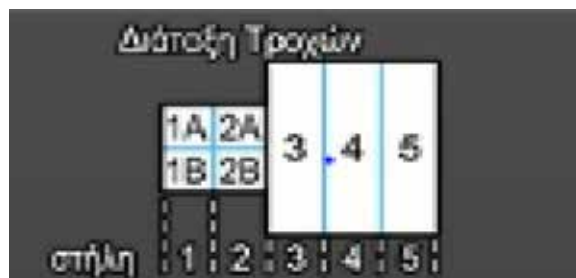

Κατά το μπόνους Δωρεάν Περιστροφών, χρησιμοποιούνται διαφορετικοί τροχοί. Οι νικηφόροι συνδυασμοί για αυτούς τους τροχούς είναι όπως στο κυρίως παιχνίδι. Ο πολλαπλασιαστής πονταρίσματος παραμένει ο ίδιος όπως στην περιστροφή που ενεργοποίησε τις εξαιρετικές περιστροφές.

Πώς ενεργοποιείται	Τι δίνει	Πώς ενεργοποιείται ξανά
Αν οι τροχοί 1A, 1B, 2A, και 2B περιέχουν 4 όμοια σύμβολα και 3 διάσπαρτα στους τροχούς 3, 4, και 5	Δίνονται 20 Εξαιρετικές Περιστροφές Για κάθε Εξαιρετική περιστροφή, ΟΠΟΙΕΣΔΗΠΟΤΕ 2 στήλες, περιλαμβανομένων των στηλών 1 και 2, θα αντικαθίστανται τυχαία με το Αποποίηση: Αν οι τροχοί 1A, 1B, 2A ή 2B δεν εμφανίσουν μπαλαντέρ κατά τις εξαιρετικές περιστροφές, το σύμβολο που ενεργοποίησε την Εξαιρετική περιστροφή παραμένει	3 διάσπαρτα στους τροχούς 3, 4, και 5 δίνουν 20 επιπλέον Εξαιρετικές Περιστροφές.
Αν οι τροχοί 1A, 1B, 2A, και 2B περιέχουν 4 όμοια σύμβολα	Δίνονται 5 Εξαιρετικές Περιστροφές με κρατημένους τους τροχούς 1A, 1B, 2A, και 2B.	3 διάσπαρτα στους τροχούς 3, 4, και 5 δίνουν 5 επιπλέον Εξαιρετικές Περιστροφές.
3 διάσπαρτα στους τροχούς 3, 4, και 5	Δίνονται 5 Εξαιρετικές Περιστροφές. Για κάθε Εξαιρετικό παιχνίδι, ΟΠΟΙΕΣΔΗΠΟΤΕ 2 στήλες υποκαθίστανται τυχαία με το	3 διάσπαρτα στους τροχούς 3, 4, και 5 δίνουν 5 επιπλέον Εξαιρετικές Περιστροφές. 4 όμοια σύμβολα στους τροχούς 1A, 1B, 2A, και 2B δεν δίνουν επιπλέον Εξαιρετικές Περιστροφές.