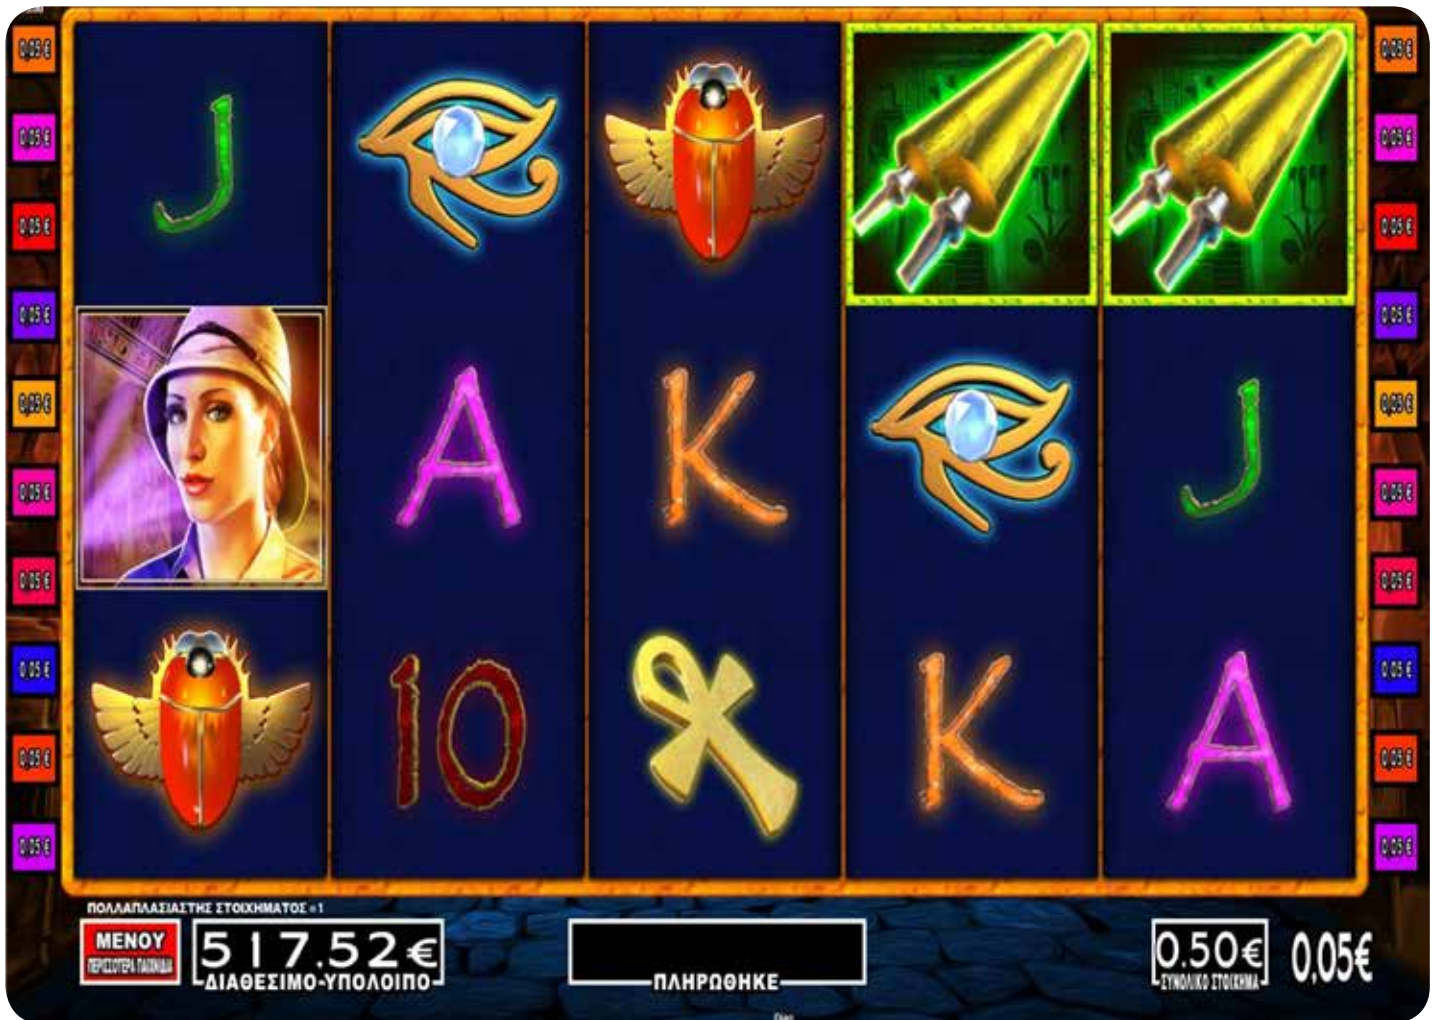

4.4.2 TREASURES OF CAIRO / ΚΑΝΟΝΕΣ ΠΑΙΧΝΙΔΙΟΥ

Όλες οι νικητήριες γραμμές πολλαπλασιάζονται με τον πολλαπλασιαστή πονταρίσματος.

Οι 10 γραμμές μπορούν να συνεισφέρουν σε νίκη. Μια νίκη μπορεί να προκύψει σε οποιαδήποτε ή σε όλες αυτές τις γραμμές.

Το συνολικό ποντάρισμα είναι 0,50€ επί τον πολλαπλασιαστή πονταρίσματος.