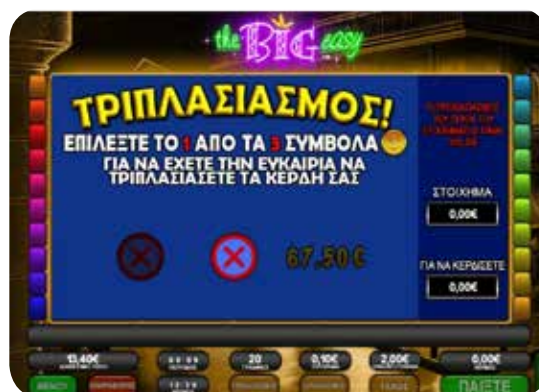

Ήττα Τριπλασιασμού

- Αν ο παίκτης χάσει, ένα κόκκινο x θα εμφανιστεί κάτω από την επιλογή τους. Οι εναλλακτικές επιλογές επίσης θα εμφανίζονται με γκρι χρώμα.
- Τα παράθυρα στοιχήματος και νίκης θα καθαρίσουν στο μηδέν (0), και τα κουμπιά των σειρών και του βασικού παιχνιδιού θα επανεμφανιστούν. Το κόκκινο κείμενο «τέλος παιχνιδιού» θα εμφανιστεί στην κάτω γραμμή του παραθύρου.
- Ο παίκτης μπορεί να συνεχίσει και πάλι το κανονικό παιχνίδι.