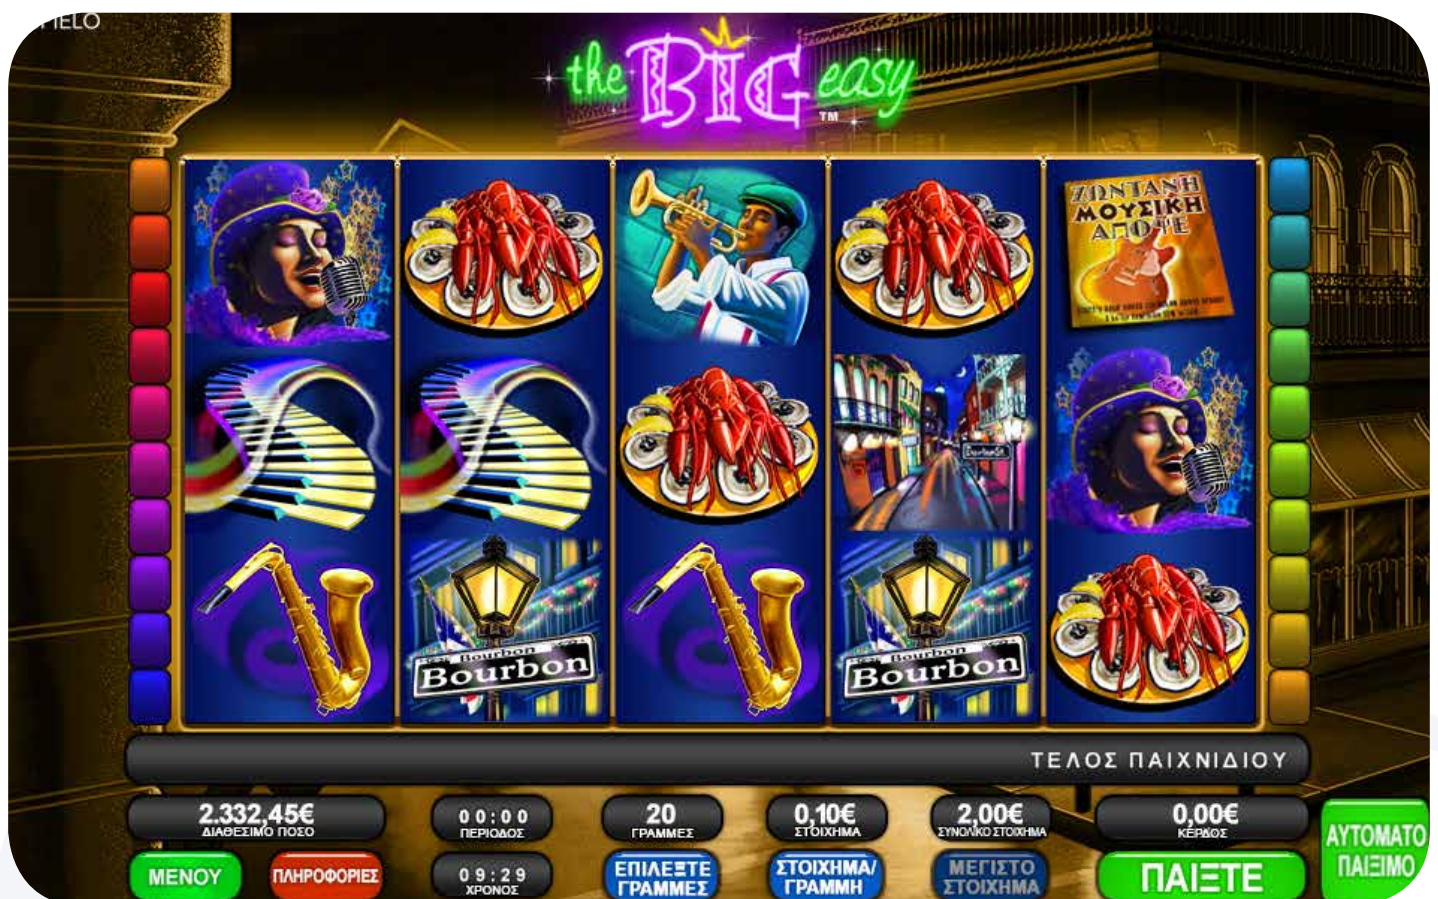

Το The Big Easy είναι ένα παιχνίδι με 5 κυλίνδρους και 20 γραμμές πληρωμής το οποίο πληρώνει από αριστερά προς τα δεξιά μόνο. Οι συνδυασμοί που κερδίζουν πρέπει να είναι σε διαδοχικούς κυλίνδρους και να αρχίζουν από τον πρώτο κύλινδρο.