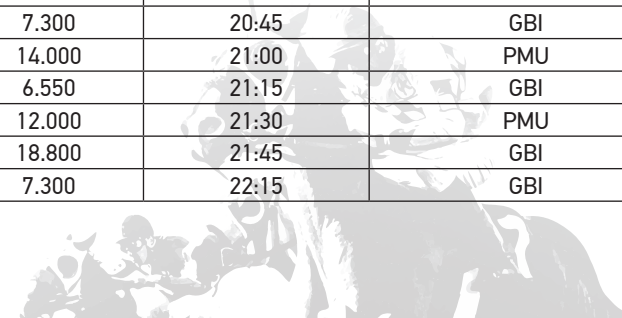

ΚΩΔΙΚΟΣ	ΙΠΠΟΔΡΟΜΙΟ	RACE	ΤΥΠΟΣ ΚΟΥΡΣΑΣ	ΑΠΟΣΤΑΣΗ	ΙΠΠΟΙ	ΕΠΑΘΛΟ	ΩΡΑ ΕΝΑΡΞΗΣ	ΔΙΟΡΓΑΝΩΤΗΣ
011	TURFFONTEIN	1	FLAT	1160	10	7.400	12:25	PHUMELELA
012	TURFFONTEIN	2	FLAT	1160	18	7.400	13:00	PHUMELELA
013	DURBANVILLE	1	FLAT	1250	10	5.400	13:20	PHUMELELA
014	TURFFONTEIN	3	FLAT	1400	18	7.100	13:35	PHUMELELA
015	DURBANVILLE	2	FLAT	1250	11	5.400	13:55	PHUMELELA
016	TURFFONTEIN	4	FLAT	1400	15	6.750	14:10	PHUMELELA
017	DURBANVILLE	3	FLAT	1000	7	5.400	14:30	PHUMELELA
018	TURFFONTEIN	5	FLAT	2850	11	7.100	14:45	PHUMELELA
019	DURBANVILLE	4	FLAT	1000	7	5.400	15:05	PHUMELELA
020	TURFFONTEIN	6	FLAT	1800	9	8.700	15:20	PHUMELELA
021	DURBANVILLE	5	FLAT	1400	10	5.400	15:40	PHUMELELA
022	TURFFONTEIN	7	FLAT	1800	11	10.100	15:55	PHUMELELA
023	DURBANVILLE	6	FLAT	1400	9	5.400	16:15	PHUMELELA
024	TURFFONTEIN	8	FLAT	1160	13	7.500	16:30	PHUMELELA
025	DURBANVILLE	7	FLAT	2400	8	5.800	16:50	PHUMELELA
026	TURFFONTEIN	9	FLAT	1160	15	5.900	17:05	PHUMELELA
027	DURBANVILLE	8	FLAT	1250	10	5.550	17:25	PHUMELELA
028	SAINT-CLOUD	6	FLAT	2100	13	26.000	17:45	PMU
029	DURBANVILLE	9	FLAT	1400	11	4.850	18:00	PHUMELELA
030	SAINT-CLOUD	7	FLAT	1600	14	21.000	18:15	PMU
031	TOULOUSE	2	CHASE	4200	11	43.000	18:30	PMU
032	SAINT-CLOUD	8	FLAT	1600	14	19.000	18:45	PMU
033	TOULOUSE	3	HURDLE	3500	7	20.000	19:00	PMU
034	TOULOUSE	4	FLAT	2100	6	16.000	19:30	PMU
035	WOLVERHAMPTON	1	FLAT	1900	7	12.950	19:45	GBI
036	TOULOUSE	5	FLAT	2000	6	30.000	20:00	PMU
037	WOLVERHAMPTON	2	FLAT	2450	10	8.450	20:15	GBI
038	TOULOUSE	6	FLAT	1600	10	17.000	20:30	PMU
039	WOLVERHAMPTON	3	FLAT	2800	13	7.300	20:45	GBI
040	TOULOUSE	7	FLAT	2400	14	14.000	21:00	PMU
041	WOLVERHAMPTON	4	FLAT	1200	4	6.550	21:15	GBI
042	TOULOUSE	8	FLAT	2000	13	12.000	21:30	PMU
043	WOLVERHAMPTON	5	FLAT	1450	7	18.800	21:45	GBI
044	WOLVERHAMPTON	6	FLAT	1750	9	7.300	22:15	GBI